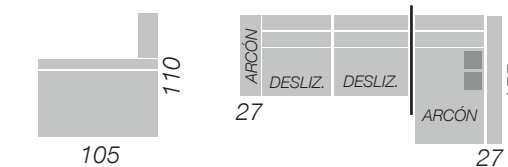

BRAZO MÓDULO + 5 CM (32 CM) CON ARCÓN	SIN INCREMENTO	BRAZO MÓDULO - 5 CM (22 CM) SIN ARCÓN	SIN INCREMENTO
VISCOELÁSTICA EN ASIENTO	45,00	VISCOELÁSTICA EN ASIENTO CHAISE LONGUE	60,00
BRAZOS DESMONTADOS	39,00	MÓDULOS SIN BRAZO	- 60,00

| Fondo: 105 | Fondo Chaise Longue: 155 | Alto: 110 | Brazo: 27 con arcón | Brazo chaise longue: 27

Phantom

hékora

Phantom | Fondo: 105 | Fondo Chaise Longue: 155 | Alto: 110 | Brazo: 27 con arcón | Brazo chaise longue: 27