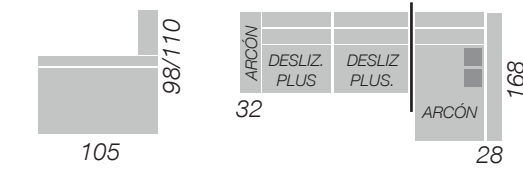

Croquis	Ancho Total	Telas PREMIUM
	306	1220,00
	276	1220,00
	256	1220,00
	310	1220,00
	280	1220,00
	228	1000,00
	208	1000,00

*Solo se considerará **servicio premium** aquellas composiciones indicadas en la tabla que lleven sus **brazos de serie**.

OPCIONES

BRAZO MÓDULO - 5 CM (27 CM) CON ARCÓN	SIN INCREMENTO	BRAZO MÓDULO - 10 CM (22 CM) SIN ARCÓN	SIN INCREMENTO
VISCOELÁSTICA EN ASIENTO	45,00	VISCOELÁSTICA EN ASIENTO CHAISE LONGUE	60,00
BRAZOS DESMONTADOS	39,00	MÓDULOS SIN BRAZO	-60,00

| Fondo: 105 | Fondo Chaise Longue: 168 | Alto: 98/110 | Brazo: 32 con arcón | Brazo chaise longue: 28

Eros

hekora

Eros | Fondo: 105 | Fondo Chaise Longue: 168 | Alto: 98/110 | Brazo: 32 con arcón | Brazo chaise longue: 28