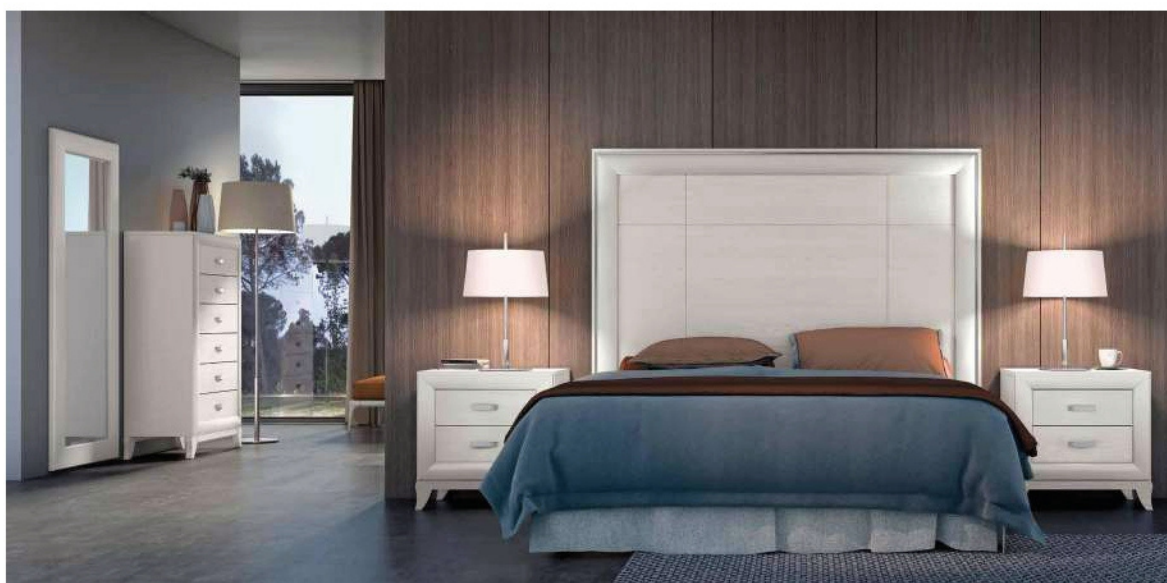

A-05

Cabezal galería de 220 x 65 cm con leds + 2 mesitas de 51 cm con 2 cajones y patas de 11 cm.

599€

Cómoda de 101 cm con 4 cajones y patas de 11 cm.

289€

A-06

Sinfonyer de 61 x 127 cm con 6 cajones y patas de 12 cm + espejo vestidor de 161 x 61 cm.